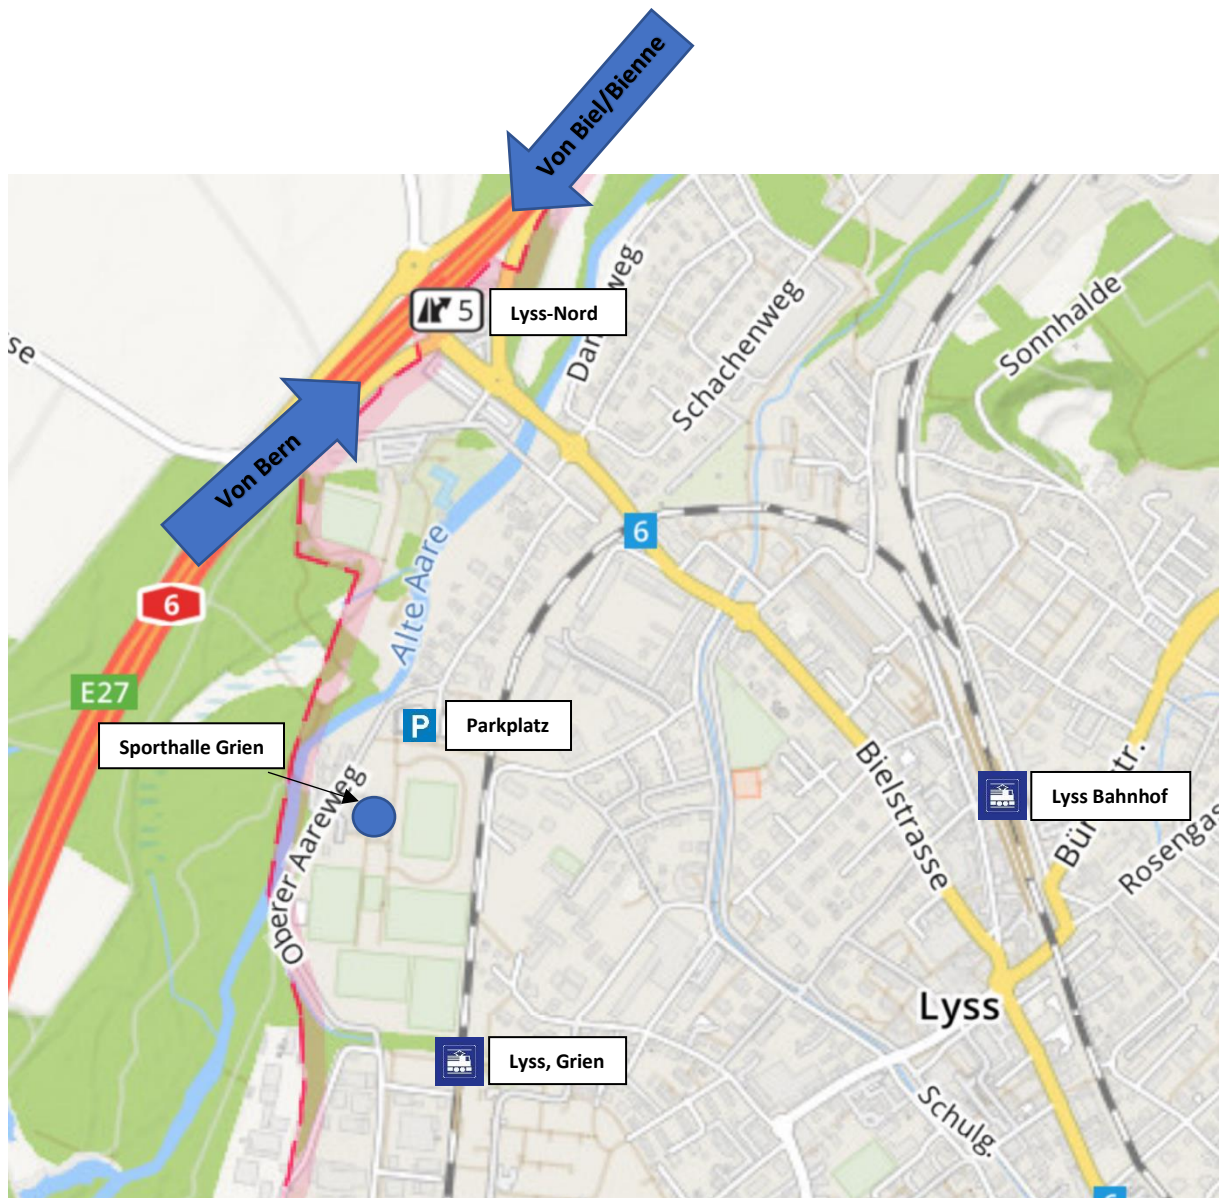

# Wegbeschreibung zur Sporthalle Grien Lyss

## Mit dem Auto:

Von Bern oder von Biel/Bienne nehmen Sie die Ausfahrt Lyss-Nord ab der A6 und fahren Richtung Lyss Zentrum. Beim ersten Kreisell nehmen Sie die zweite Ausfahrt. Beim zweiten Kreisell nehmen Sie die erste Ausfahrt, Richtung Lyss Grien. Danach folgen Sie der Strasse bis zum Parkplatz. Neben dem Parkplatz befindet sich die rote Sporthalle Grien.

## Mit dem ÖV:

Nehmen Sie von Lyss Bahnhof den Zug nach Lyss, Grien. Vom Bahnhof Lyss, Grien sind es ca. 7 Gehminuten bis zur Sporthalle Grien.

**Der Halleneingang befindet sich beim kleinen Parkplatz, welcher nicht benutzt werden darf.**